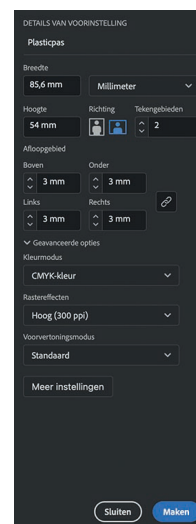

# Keycard met een barcode

Opmaak in Indesign of Illustrator  Adobe

Aan te leveren bestanden: PDF, Indesign of Illustrator bestanden.

Drukformaat: **85,6 x 54 mm**  
Met afloop (bleed) 3 mm: **91,6 x 60 mm**

## Aanleveren Barcode-code

	A	B	C	D	E
1	2345000	2345001	2345002		
2	2345003	2345004	2345005		
3	2345006	2345007	2345008		
4	2345009	2345010	2345011		
5	2345012	2345013	2345014		
6	2345015	2345016	2345017		
7	2345018	2345019	2345020		
8	2345021	2345022	2345023		
9	2345024	2345025	2345026		
10	2345027	2345028	2345029		
11	2345030	2345031	2345032		
12	2345033	2345034	2345035		
13	2345036	2345037	2345038		
14	2345039	2345040	2345041		
15	2345042	2345043	2345044		
16	2345045	2345046	2345047		

- Barcode-code reeks aanleveren in een excel file
- **Barcode in 2 kolommen aanleveren!**
- Positie Barcode-code aangeven - vrij te bepalen
- Kleur Barcode-code is zwart of wit