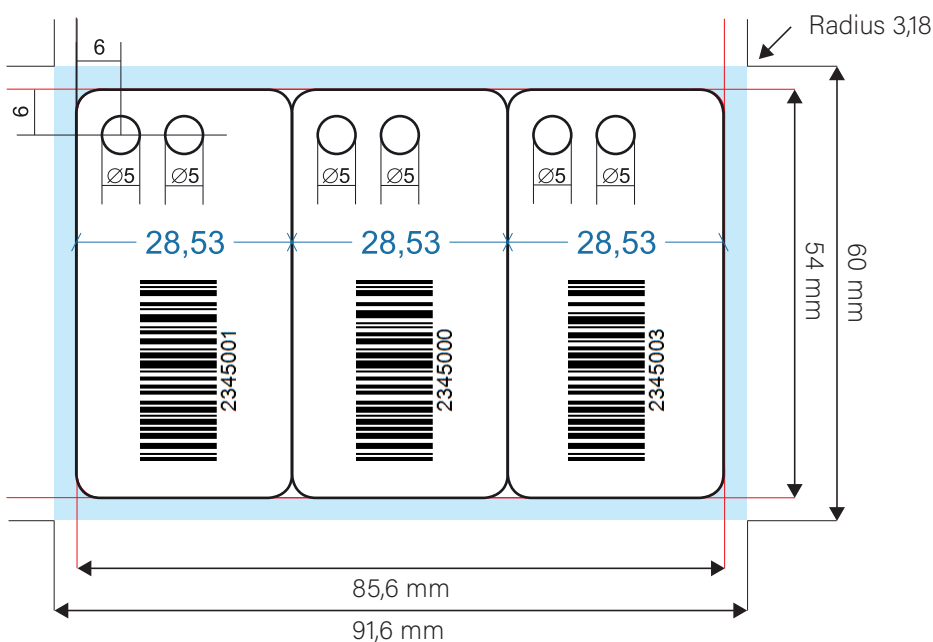

# Keycard met een barcode

Opmaak in Indesign of Illustrator  Adobe

Aan te leveren bestanden: PDF, Indesign of Illustrator bestanden.

Drukformaat: **85,6 x 54 mm**  
Met afloop (bleed) 3 mm: **91,6 x 60 mm**

## Aanleveren Barcode-code

	A	B	C	D	E
1	2345000	2345001	2345002		
2	2345003	2345004	2345005		
3	2345006	2345007	2345008		
4	2345009	2345010	2345011		
5	2345012	2345013	2345014		
6	2345015	2345016	2345017		
7	2345018	2345019	2345020		
8	2345021	2345022	2345023		
9	2345024	2345025	2345026		
10	2345027	2345028	2345029		
11	2345030	2345031	2345032		
12	2345033	2345034	2345035		
13	2345036	2345037	2345038		
14	2345039	2345040	2345041		
15	2345042	2345043	2345044		
16	2345045	2345046	2345047		

- Barcode-code reeks aanleveren in een excel file
- **Barcode in 2 kolommen aanleveren!**
- Positie Barcode-code aangeven - vrij te bepalen
- Kleur Barcode-code is zwart of wit

## Opmerkingen

 Diepzwart:  
40-40-20-100 CMYK

 Inktbezetting  
max. 260%

 Lijndikte  
min. 0.3 punts

 Teksten in vector  
Afbeeldingen min. 300 dpi