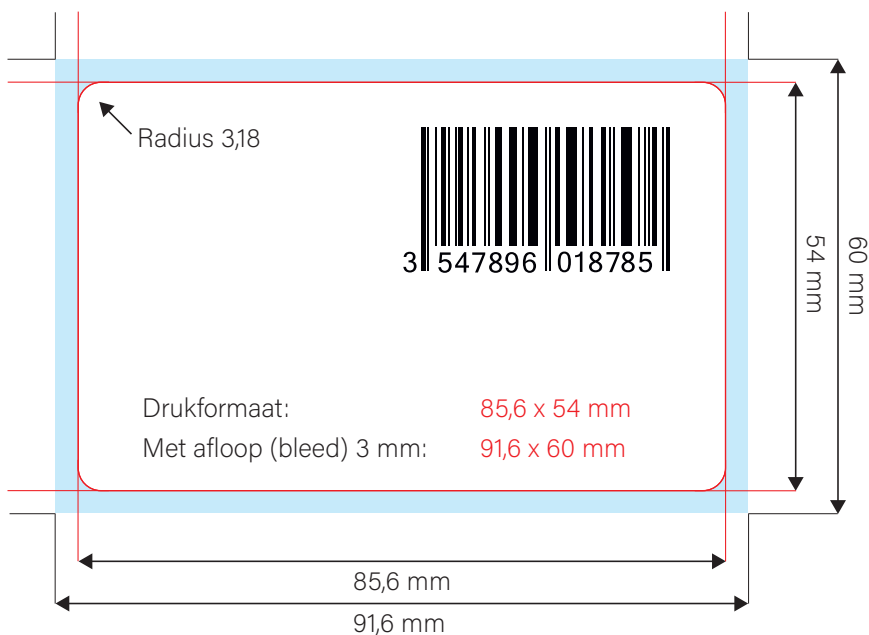

Plastic passen met een barcode

Opmaak in Indesign of Illustrator

Aan te leveren bestanden: PDF, Indesign of Illustrator bestanden.

Aanleveren barcode

	A	B	C	D
1	45215458			
2	45215459			
3	45215460			
4	45215461			
5	45215462			
6	45215463			
7	45215464			
8	45215465			
9	45215466			
10	45215467			
11	45215468			
12	45215469			
13	45215470			
14	45215471			
15	45215472			

- Barcodereeks aanleveren in een excel file
- Type barcode aangeven
- Positie barcode aangeven - vrij te bepalen
- Kleur barcode is zwart

Opmerkingen

Diepzwart:
40-40-20-100 CMYK

Inktbezetting
max. 260%

Lijndikte
min. 0,3 punts

Teksten in vector
Afbeeldingen min. 300 dpi