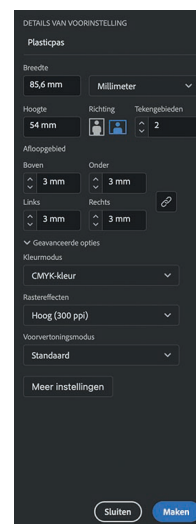

Plastic passen met een barcode

Opmaak in Indesign of Illustrator

Aan te leveren bestanden: PDF, Indesign of Illustrator bestanden.

Aanleveren barcode

	A	B	C	D
1	45215458			
2	45215459			
3	45215460			
4	45215461			
5	45215462			
6	45215463			
7	45215464			
8	45215465			
9	45215466			
10	45215467			
11	45215468			
12	45215469			
13	45215470			
14	45215471			
15	45215472			

- Barcodereeks aanleveren in een excel file
- Type barcode aangeven
- Positie barcode aangeven - vrij te bepalen
- Kleur barcode is zwart

Opmerkingen

Diepzwart:
40-40-20-100 CMYK

Inktbezetting
max. 260%

Lijndikte
min. 0,3 punts