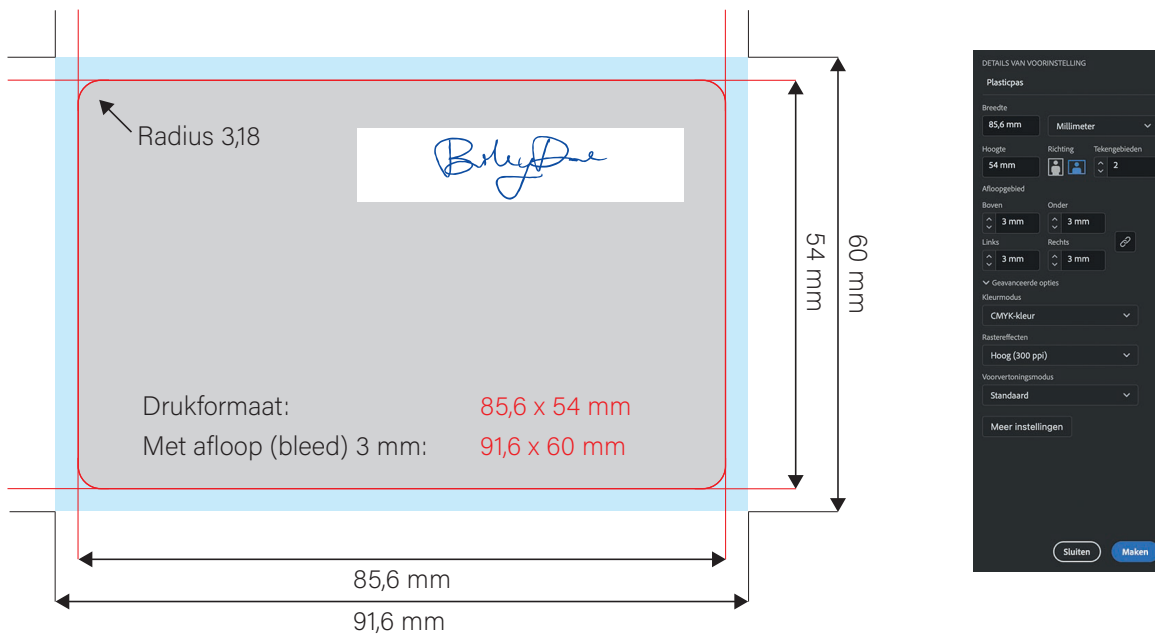

## Aanleveren schrijfvlak

- Positie aangeven - vrij te bepalen
- Afmeting aangeven. In een extra pagina
- Schrijfvlak is wit

## Opmerkingen

Diepzwart:  
40-40-20-100 CMYK

Inktbezetting  
max. 260%

Lijndikte  
min. 0,3 punts

Teksten in vector  
Afbeeldingen min. 300 dpi