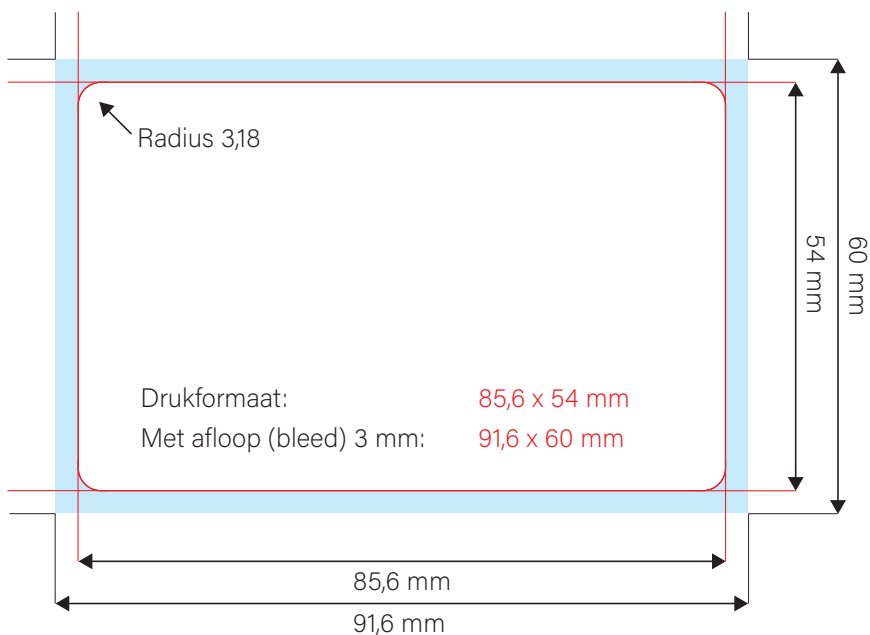

## Opmerkingen

Diepzwart:  
40-40-20-100 CMYK

Inktbezetting  
max. 260%

Lijndikte  
min. 0,3 punts

Teksten in vector  
Afbeeldingen min. 300 dpi